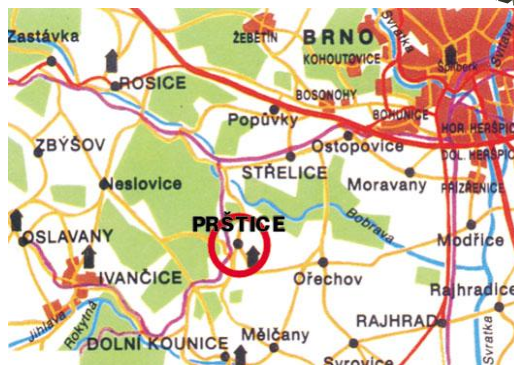

PODZIMNÍ SOUSTŘEDĚNÍ KARATE 2010

TARO KAN KARATE TEAM

- TERMÍN:** **22.- 24. října 2010** pátek – neděle
- SRAZ:** **pátek, 22. října 2010, 15.00 hodin**
- UKONČENÍ:** *neděle po obědě (cca 13:00 hod)*
- MÍSTO:** **Sportovní zařízení SOKOL PRŠTICE, Hlavní 2, Prštice u Brna**
- UBYTOVÁNÍ:** *Sportovní zařízení s ubytovací kapacitou, tělocvičnou a jídelnou v jedné budově.*
- STRAVOVÁNÍ:** *Společná jídelna s výbornou kuchyní, plná penze s druhou večeří a pitný režim.*
- ÚČASTNÍCI:** **Členové oddílů Taro kan karate team, Nidoshinkan Dojo, Šin-Mu Hodonín, LF Hustopeče + hosté z ostatních oddílů ČSKGr a Slovenska**
- TRENÉŘI:** *MUDr. Martin Čulen, Ing. Jiří Boček, Jaromír Musil, a další*
- NÁPLŇ SOUSTŘEDĚNÍ:** *Příprava na M ČR karate ČSKe mládeže v prosinci 2010
Cvičení ve dvojicích, nácvik kumite, kata, teorie pravidel karate, sportovní hry o ceny
Příprava na zkoušky STV na konci soustředění
Míčové hry (floorball, basketbal, fotbal, vybíjená atd.), společenské akce*
- ZÁVĚR SOUSTŘEDĚNÍ:** *Zkoušky technické vyspělosti STV. (POZOR - dodržujte časové limity)
Podmínky: průkaz karate s platnou známkou a lékařskou prohlídkou
STV, 8. - 3.kyu 150,-Kč, 2. - 1.kyu 250,- (poplatek není zahrnut v celkové ceně pobytu)*
- CENA:** *ubytování + plná penze + podíl na nájmu tělocvičny, dovoz tatami atd.
Konečná cena: =1 400,-Kč platba na místě*
- DOPRAVA:** *Individuálně: Brno-Želešice, Ořechov, Silůvky, Prštice*
- PŘIHLÁŠKY:** **Nahlásit svoji účast na tréninku vzhledem k velkému zájmu co nejdříve trenérovi!**